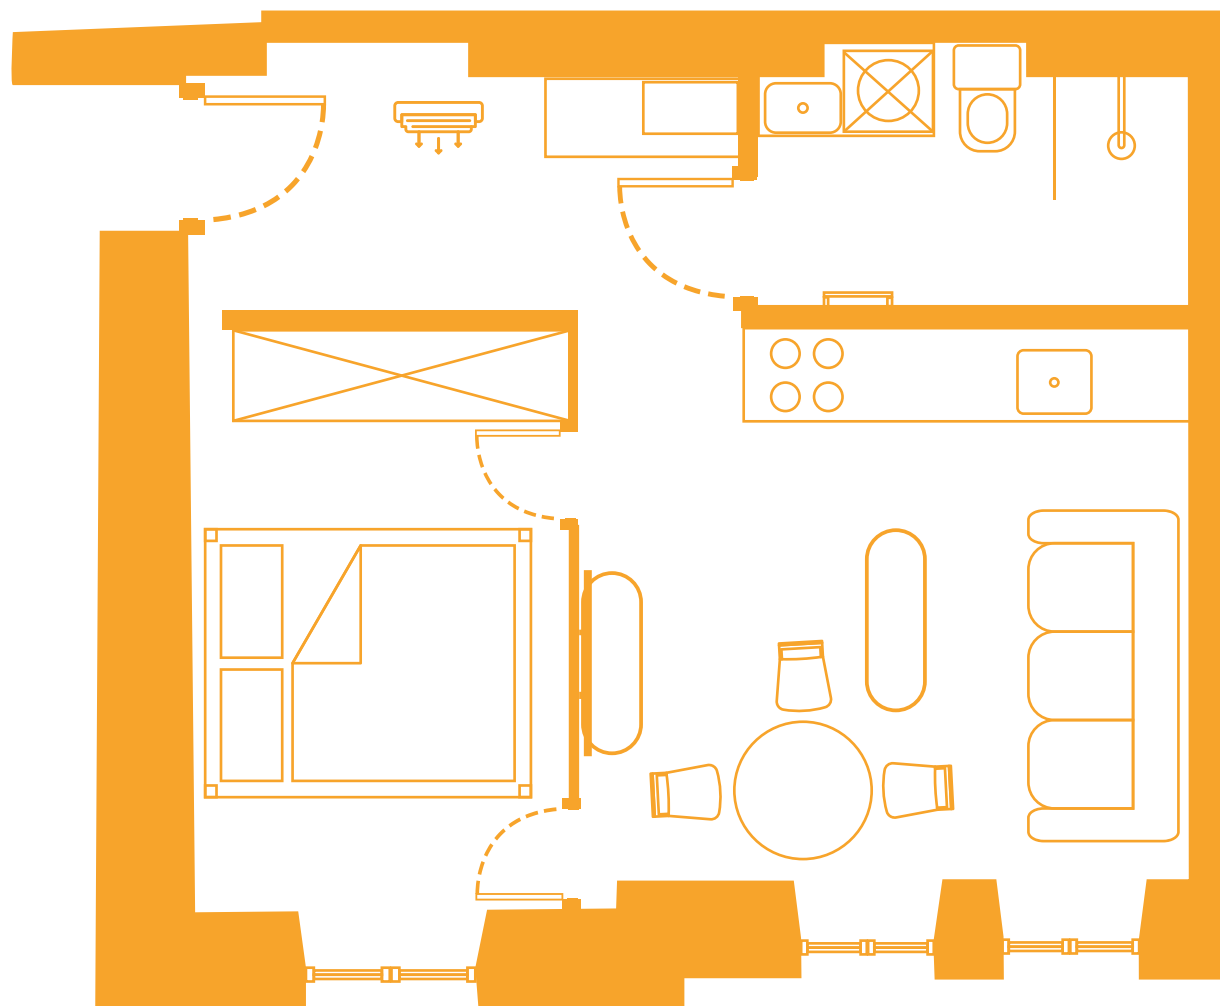

# K12

KOŁŁATAJA 12  
KRAKÓW

Apartament

## 15

36,35 m<sup>2</sup>

K12