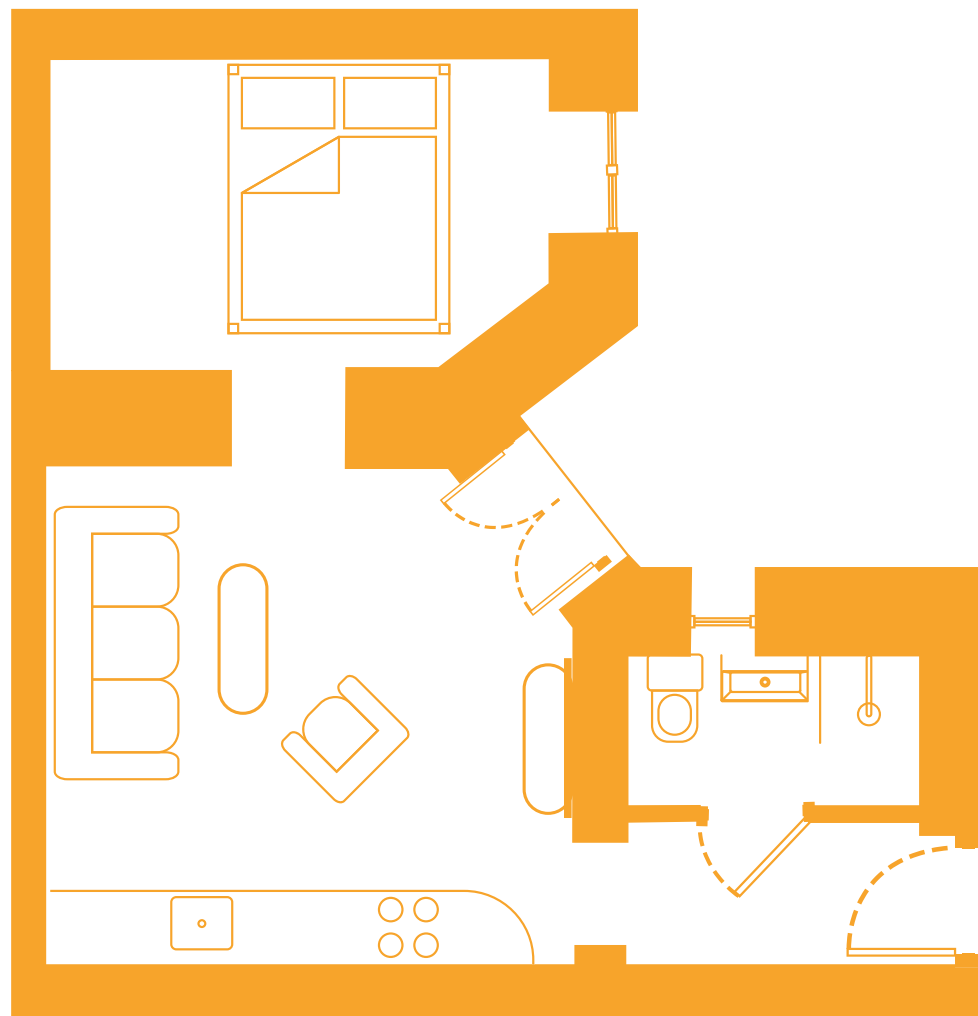

K12

KOŁŁATAJA 12
KRAKÓW

Apartament

U4

32,09 m²

K12